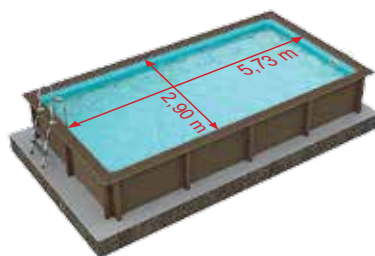

Decagonal Elongated Swimming Pool (Naturalis 03) concrete, exterior structure with wood appearance. Installation: semi inground or inground.

DECAGONALE ALLONGEE

Hauteur 1,28 m
Height 1,28 m

Hauteur 1,40 m
Height 1,40 m

NATURALIS 01 R15

2,90 x 4,31 m

Piscine rectangulaire (Naturalis 01 R15) béton avec structure extérieure aspect bois. Installation: Semi enterrée ou bien enterrée.

Rectangular Swimming Pool (Naturalis 01 R15) concrete, exterior structure with wood appearance. Installation: semi inground or inground.

Hauteur 1,28 m
Height 1,28 m

Hauteur 1,40 m
Height 1,40 m

RECTANGULAIRE

NATURALIS 02 R15 - 2,90 x 5,73 m

Piscine rectangulaire (Naturalis 02 R15) béton avec structure extérieure aspect bois. Installation: Semi enterrée ou bien enterrée.