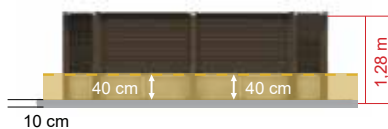

Economic, unalterable and durable swimming pool

NATURALIS 01 D

4,55 x 4,55 m

Piscine décagonale (Naturalis 01) 100% Béton avec structure extérieure aspect bois.
Installation: Semi enterrée ou bien enterrée.

Decagonal Swimming Pool (Naturalis 01) 100% concrete, exterior structure with wood appearance. Installation: semi inground or inground.

Hauteur 1,28 m
Height 1,28 m

Hauteur 1.40 m
Height 1,40 m

DECAGONALE