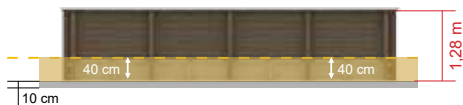

NATURALIS 02 R15 - 2,90 x 5,73 m

Piscine rectangulaire (Naturalis 02 R15) béton avec structure extérieure aspect bois. Installation: Semi enterrée ou bien enterrée.

Rectangular Swimming Pool (Naturalis 02 R15) concrete, exterior structure with wood appearance. Installation: semi inground or inground.

Hauteur 1,28 m
Height 1,28 m

Hauteur 1,40 m
Height 1,40 m