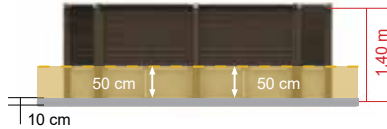

Hauteur 1,28 m
Height 1,28 m

Hauteur 1.40 m
Height 1,40 m