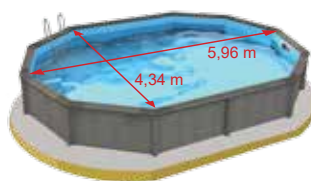

Decagonal Swimming Pool (Naturalis 01) 100% concrete, exterior structure with wood appearance. Installation: semi inground or inground.

Hauteur 1,28 m
Height 1,28 m

Hauteur 1.40 m
Height 1,40 m

DECAGONALE

DECAGONALE ALLONGEE

NATURALIS 02 D - 4,34 x 5,96 m

Piscine décagonale allongée (Naturalis 02) béton avec structure extérieure aspect bois. Installation: Semi enterrée ou bien enterrée.

Decagonal Elongated Swimming Pool (Naturalis 02) concrete, exterior structure with wood appearance. Installation: semi inground or inground.

Hauteur 1,28 m
Height 1,28 m

Hauteur 1,40 m
Height 1,40 m

NATURALIS 03 D 4,34 x 7,37 m

Piscine décagonale allongée (Naturalis 03) béton avec structure extérieure aspect bois.
Installation: Semi enterrée ou bien enterrée.