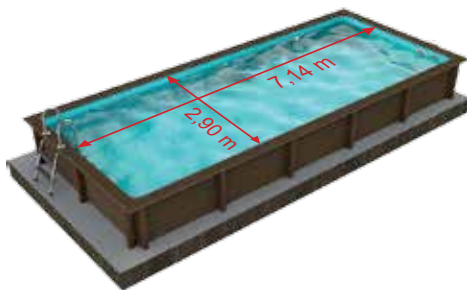

NATURALIS 03 R15 2,90 x 7,14 m

Piscine rectangulaire (Naturalis 03 R15) béton avec structure extérieure aspect bois.
Installation: Semi enterrée ou bien enterrée.

Rectangular Swimming Pool (Naturalis 03 R15) concrete, exterior structure with wood appearance.
Installation: semi inground or inground.