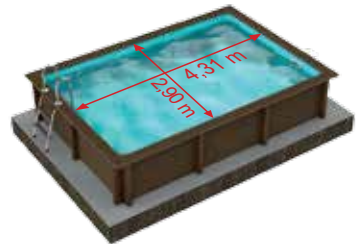

NATURALIS 01 R15

2,90 x 4,31 m

Piscine rectangulaire (Naturalis 01 R15) béton avec structure extérieure aspect bois. Installation: Semi enterrée ou bien enterrée.

Rectangular Swimming Pool (Naturalis 01 R15) concrete, exterior structure with wood appearance. Installation: semi inground or inground.