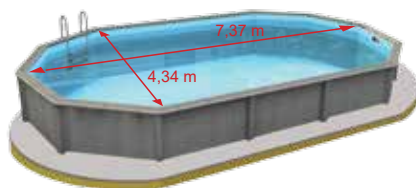

DECAGONALE ALLONGEE

NATURALIS 02 D - 4,34 x 5,96 m

Piscine décagonale allongée (Naturalis 02) béton avec structure extérieure aspect bois. Installation: Semi enterrée ou bien enterrée.

Decagonal Elongated Swimming Pool (Naturalis 02) concrete, exterior structure with wood appearance. Installation: semi inground or inground.

Hauteur 1,28 m
Height 1,28 m

Hauteur 1,40 m
Height 1,40 m

NATURALIS 03 D 4,34 x 7,37 m

Piscine décagonale allongée (Naturalis 03) béton avec structure extérieure aspect bois.
Installation: Semi enterrée ou bien enterrée.

Decagonal Elongated Swimming Pool (Naturalis 03) concrete, exterior structure with wood appearance. Installation: semi inground or inground.

DECAGONALE ALLONGEE

Hauteur 1,28 m
Height 1,28 m

Hauteur 1,40 m
Height 1,40 m