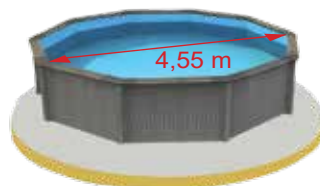

Economic, unalterable and durable swimming pool

NATURALIS 01 D

4,55 x 4,55 m

Piscine décagonale (Naturalis 01) 100% Béton avec structure extérieure aspect bois.
Installation: Semi enterrée ou bien enterrée.

Decagonal Swimming Pool (Naturalis 01) 100% concrete, exterior structure with wood appearance. Installation: semi inground or inground.

Hauteur 1,28 m
Height 1,28 m

Hauteur 1.40 m
Height 1,40 m

DECAGONALE